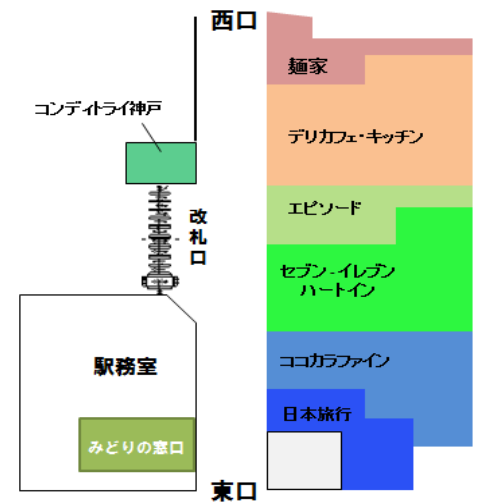

## 2018年4月1日、JR京都線 茨木駅 グランドオープン！ 茨木駅に7つの新店舗が開業します！

2018年 3月 1日

西日本旅客鉄道株式会社

株式会社ジェイアール西日本デパートサービスネット

株式会社ジェイアール西日本フードサービスネット

株式会社ジェイアール西日本ファッショングッズ

株式会社 日本旅行

JR西日本グループでは、「駅とまちを繋げる、駅と人を繋げる」を基本コンセプトに、「華やかで楽しい雰囲気を出し出す明るい駅」を目指し、2014年度より茨木駅改札内へのエスカレーターの設置やトイレの改修、内外壁の美装化、店舗開発などを進めてきました。

このたび、新店舗の開業によって茨木駅リニューアル工事が完了し、グランドオープンを迎えることになりましたのでお知らせします。

### 1. 開業する新店舗一覧

【別紙参照】

「麺家」	開業日：2018年3月29日（木）
「デリカフェ・キッチン」	開業日：2018年3月29日（木）
「エピソード」	開業日：2018年3月29日（木）
「セブン-イレブン ハートイン」	開業日：2018年3月29日（木）
「ココカラファイン」	開業日：2018年3月29日（木）
「コンディトライ神戸」	開業日：2018年3月29日（木）
「日本旅行」	開業日：2018年4月1日（日）